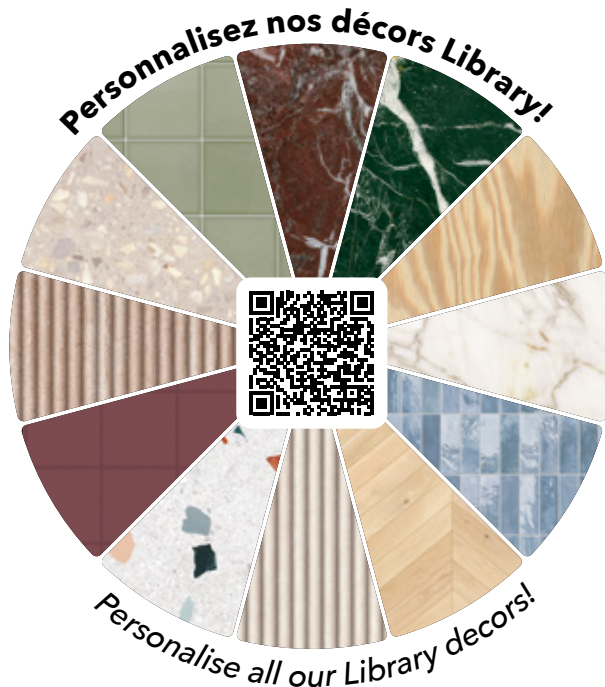

Signature.

EMOTIONAL SURFACES

BOIS INTEMPORELS TIMELESS WOODGRAINS

Le bois pour exprimer votre identité
Wood that speaks identity

Formats / Sizes

218 × 102 cm
218 × 132 cm
235 × 132 cm
305 × 132 cm
365 × 132 cm

Finitions / Finishes

60 - Satiné / *Satin*
Extramatt - Mat / *Matt*
Silk - Soyeux / *Silky*
Brillant - Brillant / *Gloss*
Arbora - Bois / *Wood*
Granimat - Minéral / *Mineral*
Textile - Tissé / *Woven*

Applications / Applications

Produits / Products

Stratifié HPL, Stratifié HPL
contrecollé sur support,
Stratifié Compact HPL,
Autres supports sur demande.

*HPL laminate,
HPL Bonded Board,
Compact HPL,
Other substrates on request.*

Performances / Benefits

Type de bâtiments / Building type

Hôtellerie, santé, restauration, éducation, bureau, transport...

Hotel, healthcare, catering, education, office, transport...

Pour chaque produit, retrouvez l'ensemble des formats, finitions, épaisseurs et classements (feu...) disponibles dans l'infoGuide ou en ligne.
For each product, find all the sizes, finishes, thicknesses and classifications (fire rating, etc.) available in the infoGuide or online.

Service sur-mesure

Un service dédié

Optimisation de vos fichiers

Conseils d'expert en création graphique

Prototype offert

Commande à partir d'1 panneau

Offres de services : Standard, Standard +, Special,
Business + prototype supplémentaire

Custom-made service

A dedicated service

Optimisation of your files

Expert advice on graphic design

Free prototype

Order from only 1 panel

Service offerings: Standard, Standard +, Special,
Business + additional prototype

signature@polyrey.com

Notre prochain projet, c'est le vôtre. Contactez-nous !

Our next project is yours. Contact-us !