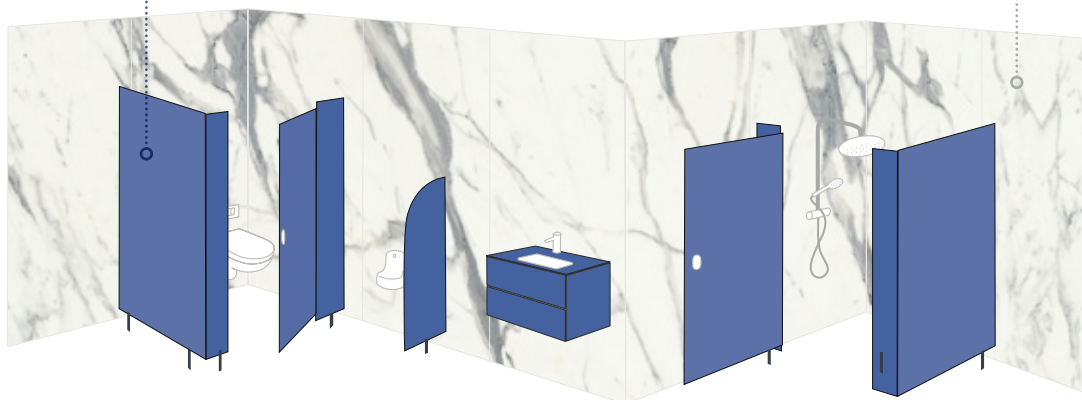

Wetwall™ nuance

L'ALTERNATIVE CONTEMPORAINE À LA FAÏENCE :

- Idéale pour l'habillage mural de vos projets de cabines
- Solution brevetée de panneaux étanches grâce au système de rainure et languette
- Pour vos projets en neuf ou en rénovation
- Assemblage invisible et panneaux à bords arrondis sans profilés
- Décors grands formats en harmonie avec l'offre Cabines.

HET HEDENDAAGSE ALTERNATIEF VOOR TEGELS :

- *Ideaal voor de wandbekleding van uw cabineprojecten*
- *Gepatenteerde waterdichte paneeloplossing dankzij het tand- en groefstelsel*
- *Voor uw nieuwbouw- of renovatieprojecten*
- *Onzichtbare montage en panelen met afgeronde hoeken zonder profielen*
- *Grootformaat in harmonie met cabinecollectie.*

Rapide à poser
Snel te installeren

Idéal rénovation
Ideal voor renovatie

Mise en œuvre facile
Eenvoudig te installeren

Système étanche
Waterdicht systeem

Reysipur®

Cabines et agencement en Stratifié Compact HPL
Kajuiten en beslag in Compact HPL-Laminaat

Wetwall™ nuance

Habillage mural de pièces humides
Wandbekleding voor vochtige ruimtes

En savoir plus

Pour plus de détails, se référer aux Fiches Techniques de nos produits.
Raadpleeg voor meer informatie de technische informatiebladen van onze producten.

Lees meer