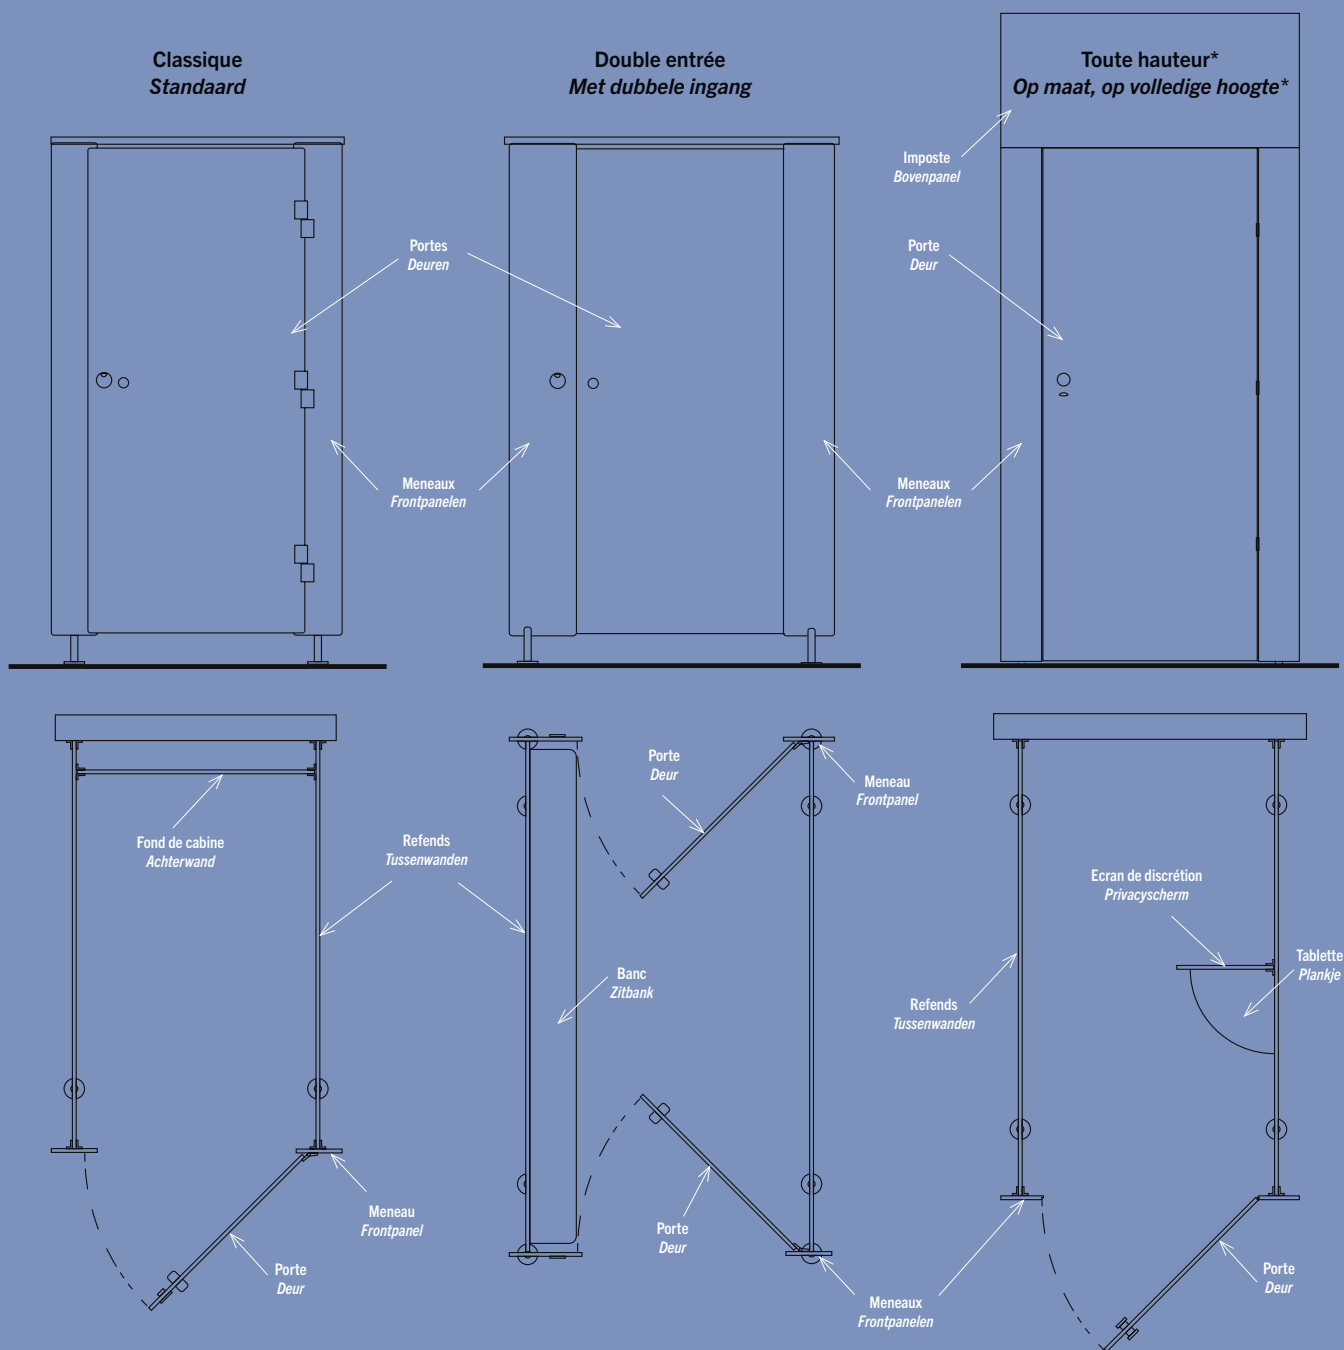

LE STRATIFIÉ COMPACT HPL : UN PRODUIT, DES APPLICATIONS

CABINES / CABINES

* Pour les cabines toute hauteur, prévoir une ventilation adaptée, veuillez nous contacter pour toute question.
Voor de volledige hoogte cabines, zorg voor een geschikte ventilatie. Neem contact met ons op voor vragen.