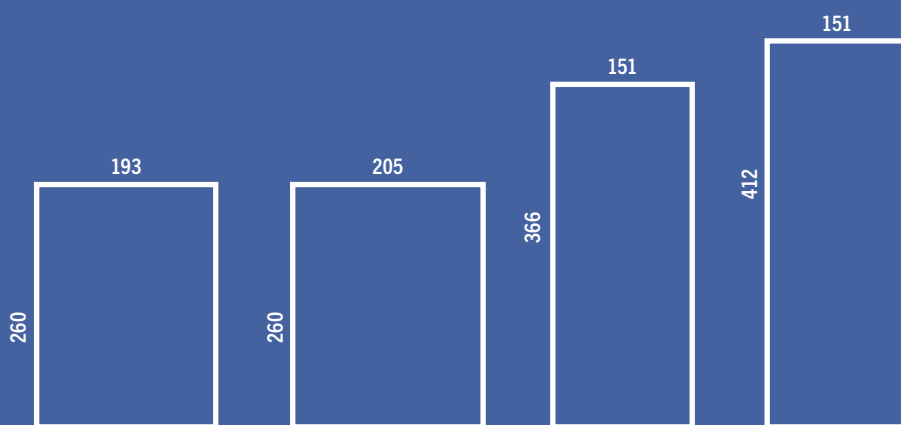

FORMATS / FORMATEN

260 × 193 cm
260 × 205 cm
366 × 151 cm
412 × 151 cm